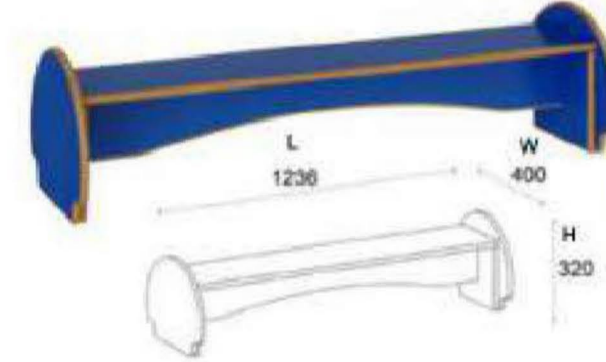

SANDALYELER ve YATAK GRUPLARI

CHAIRS AND BED GROUPS

Ürün Adı
Product Name
Tweety
Tweety
Ürün Kodu
Product Code
A01-030103

Ürün Adı
Product Name
Junior
Junior
Ürün Kodu
Product Code
A01-030106

Ürün Adı
Product Name
Mareblik
Mareblik
Ürün Kodu
Product Code
A01-030401