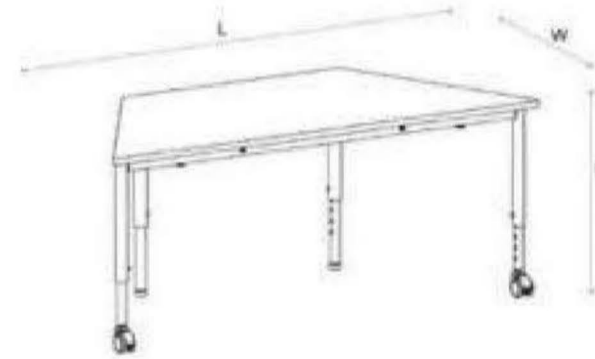

Mavi Blue

Kırmızı Red

Turuncu Orange

Yeşil Green

TRAPEZ MASA TRAPEZE TABLE

D MASA D TABLE

Doğru yerdesiniz... You are in right place...

Ürün Kodu Product Code	Tabla Tipi Table Type	Ayak Tipi Leg Type	Ebat (L/W/H) cm Size (L/W/H) cm
A01-020501	Kontrplak Plywood	Teleskobik Ayak Telescopic Legs	L:120 W:52 H:42-54
A01-020502	Kontrplak Plywood	Sabit Ayak Fixed Legs	L:120 W:52 H:54
A01-020503	MDF'li Melamine Coated MDF	Teleskobik Ayak Telescopic Legs	L:120 W:52 H:42-54
A01-020504	MDF'li Melamine Coated MDF	Sabit Ayak Fixed Legs	L:120 W:52 H:54