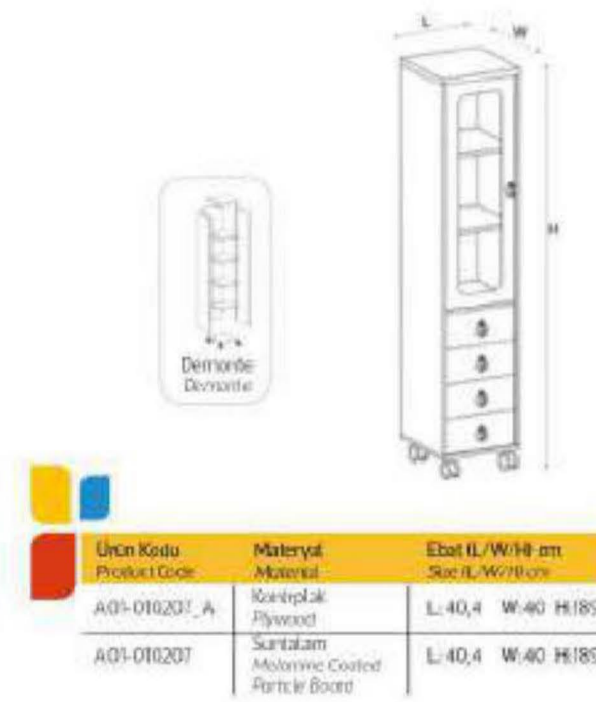

Ürün Kodu Product Code	Malzeme Material	Ebat (L/W/H) cm Size (L/W/H) cm
A01-010207_A	Kontrplak Plywood	L:40,4 W:40 H:189,6
A01-010207	Suntalam Melamine Coated Particle Board	L:40,4 W:40 H:189,6