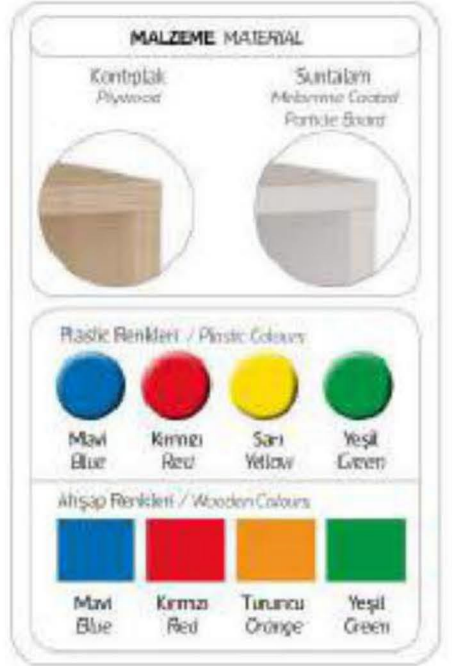

KIRTASIYE DOLAPLARI STATIONARY CABINETS

MODÜL DOLAPLAR MODUL CABINETS

Doğru yerdesiniz... You are in right place...

A01-010420_A

A01-010420

Ürün Kodu Product Code	Malzeme Material	Ebat (L/W/H) cm Size (L/W/H) cm
A01-010420_A	Kontrplak Plywood	L:103,2 W:40 H:79,8
A01-010420	Suntalam Melamine Coated Particle Board	L:103,2 W:40 H:79,8

A01-010422_A

A01-010422

Ürün Kodu Product Code	Malzeme Material	Ebat (L/W/H) cm Size (L/W/H) cm
A01-010422_A	Kontrplak Plywood	L:103,2 W:40 H:79,8
A01-010422	Suntalam Melamine Coated Particle Board	L:103,2 W:40 H:79,8

A01-010423_A

A01-010423

Ürün Kodu Product Code	Malzeme Material	Ebat (L/W/H) cm Size (L/W/H) cm
A01-010423_A	Kontrplak Plywood	L:103,2 W:40 H:79,8
A01-010423	Suntalam Melamine Coated Particle Board	L:103,2 W:40 H:79,8