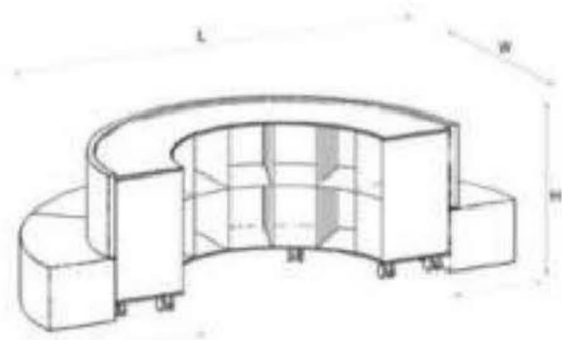

MODÜL DOLAPLAR MODUL CABINETS

Doğru yerdesiniz... You are in right place...

A01-010608_A

A01-010608_B

A01-010608

A01-010608

Ürün Kodu Product Code	Materyal Material	Ebat (L/W/H) cm Size (L/W/H) cm
A01-010608_A	Kontrplak Plywood	L:270 W:140 H:79,8
A01-010608	Suntalamin Melamine Coated Particle Board	L:270 W:140 H:79,8