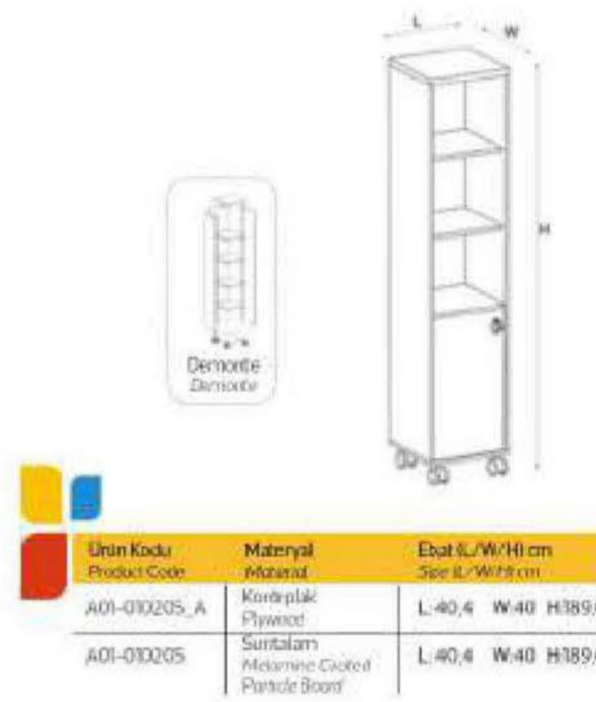

Ürün Kodu Product Code	Malzeme Material	Ebat (L/W/H) cm Size (L/W/H) cm
A01-010205_A	Kontrplak Plywood	L:40,4 W:40 H:189,6
A01-010205	Suntalam Melamine Coated Particle Board	L:40,4 W:40 H:189,6