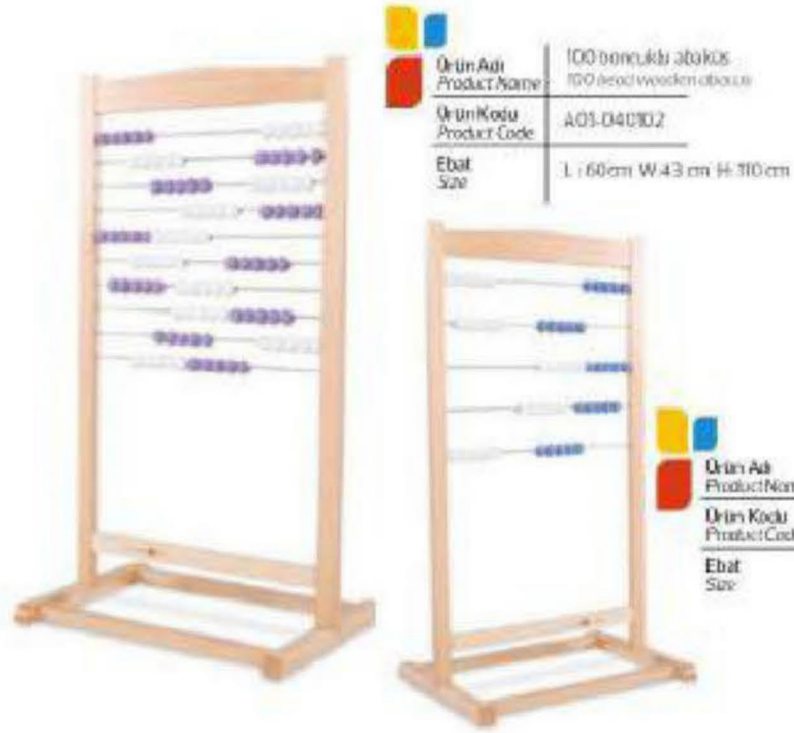

Ürün Adı
Product Name 50 boncuklu abaküs
50 bead wooden abacus
Ürün Kodu
Product Code A01-040301
Ebat
Size L: 90cm H:50 cm

Ürün Adı
Product Name Balık yaz tahtası
Fish Writing Board
Ürün Kodu
Product Code A01-040203
Ebat
Size L: 90 cm H: 60cm