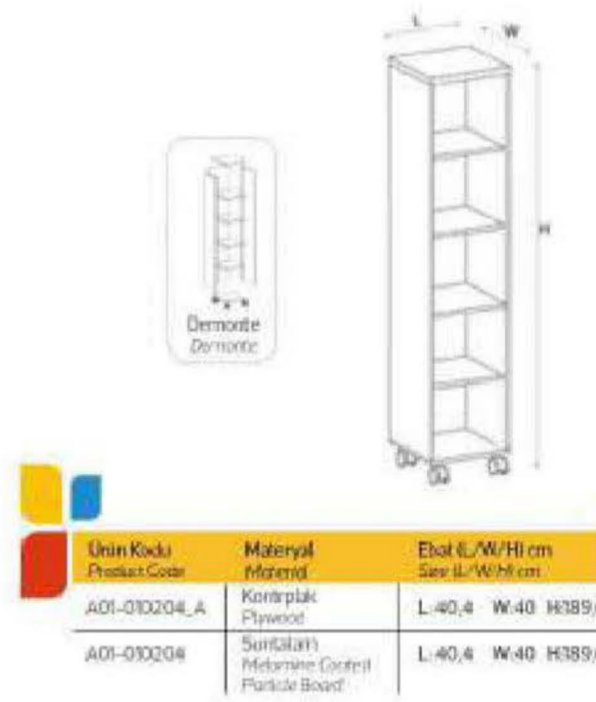

SINIF DOLAPLARI CLASSROOM CABINETS

MODÜL DOLAPLAR MODUL CABINETS

Doğru yerdesiniz... You are in right place...

Ürün Kodu Product Code	Malzeme Material	Ebat (L/W/H) cm Size (L/W/H) cm
A01-010204_A	Kontrplak Plywood	L:40,4 W:40 H:189,6
A01-010204	Suntalam Melamine Coated Particle Board	L:40,4 W:40 H:189,6