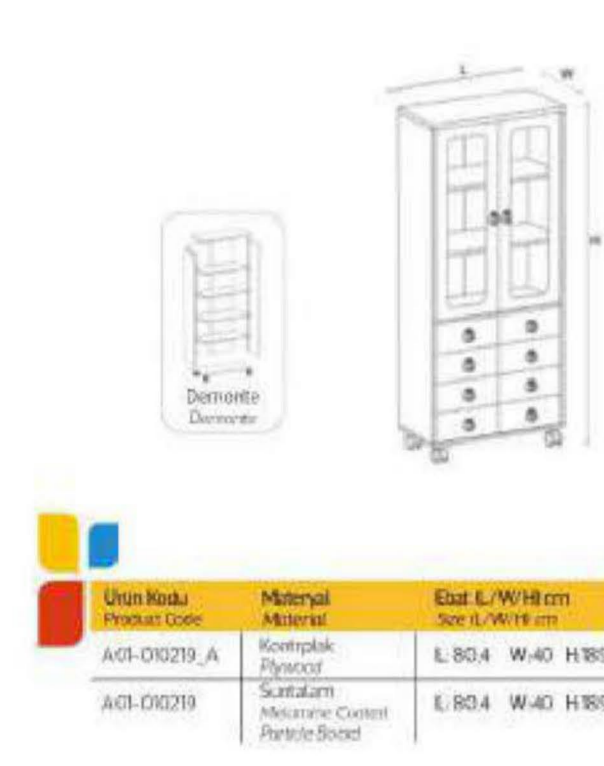

Ürün Kodu Product Code	Malzeme Material	Ebat (L/W/H) cm Size (L/W/H) cm
A01-010219_A	Kontrplak Plywood	L: 80,4 W: 40 H: 189,6
A01-010219	Sunta lam Melamine Coated Particle Board	L: 80,4 W: 40 H: 189,6