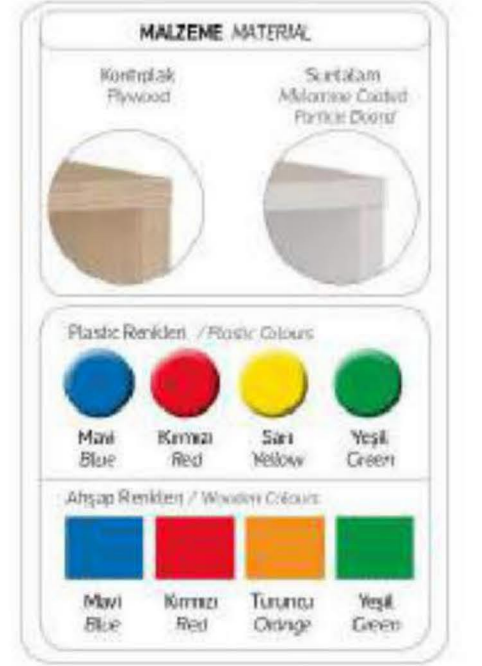

A01-010202_A

A01-010202

Demonte Demonte

Ürün Kodu Product Code	Malzeme Material	Ebat (L/W/H) cm Size (L/W/H) cm
A01-010202_A	Kontrplak Plywood	L:36 W:40 H:189,6
A01-010202	Suntalam Melamine Coated Particle Board	L:36 W:40 H:189,6