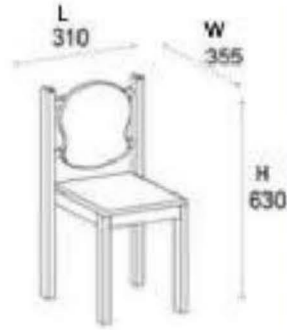

Ürün Adı
Product Name
Junior
Junior
Ürün Kodu
Product Code
A01-030106